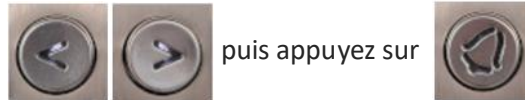

118 rue de Picpus
75012 PARIS
FRANCE

Métro :

Utilisation du portier VIGIK

Sélectionnez BIMAXIS à l'aide des touches

puis appuyez sur

Puis ouvrez la porte au fond du couloir.
Ensuite montez au deuxième niveau par l'escalier ou bien prenez l'ascenseur et appuyez sur le bouton 1.