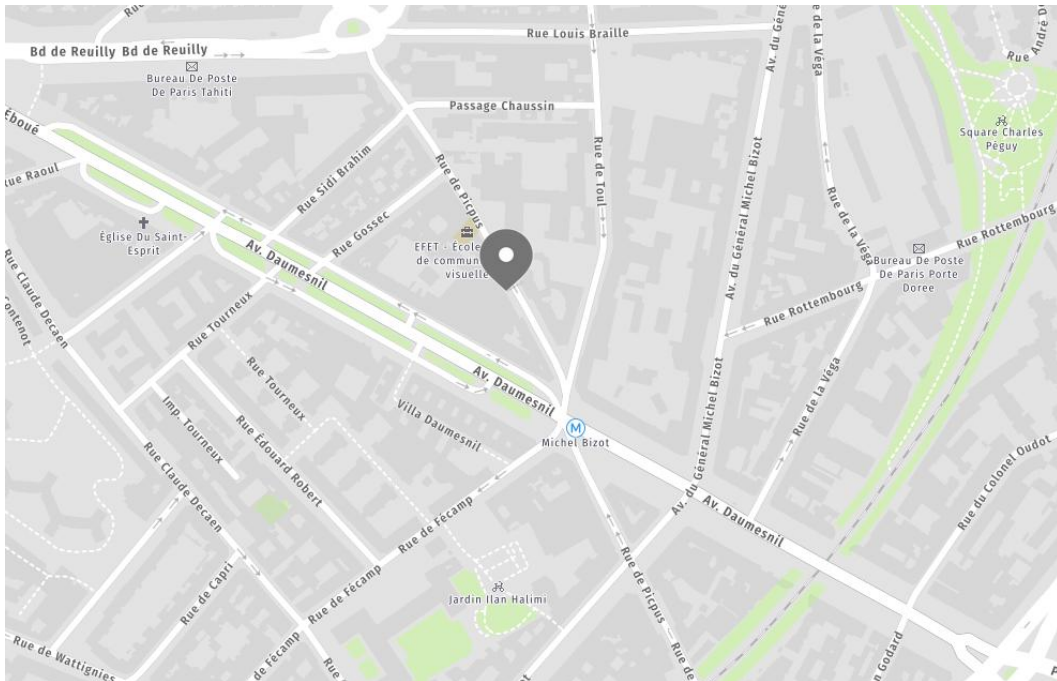

118 rue de Picpus
75012 PARIS
FRANCE

Métro :

Utilisation du portier VIGIK

Sélectionnez BIMAXIS à l'aide des touches

puis appuyez sur

Puis ouvrez la porte au fond du couloir.
Ensuite montez au deuxième niveau par l'escalier ou bien prenez l'ascenseur et appuyez sur le bouton 1.