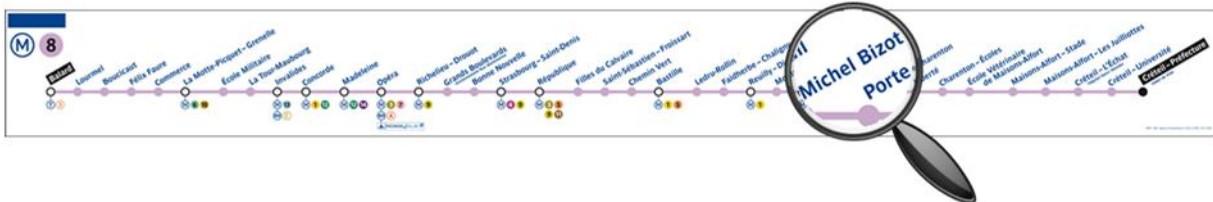

118 rue de Picpus
75012 PARIS
FRANCE

Métro :

Utilisation du portier VIGIK

Sélectionnez BIMAXIS à l'aide des touches

puis appuyez sur

Puis ouvrez la porte au fond du couloir.
Ensuite montez au deuxième niveau par l'escalier ou bien prenez l'ascenseur et appuyez sur le bouton 1.